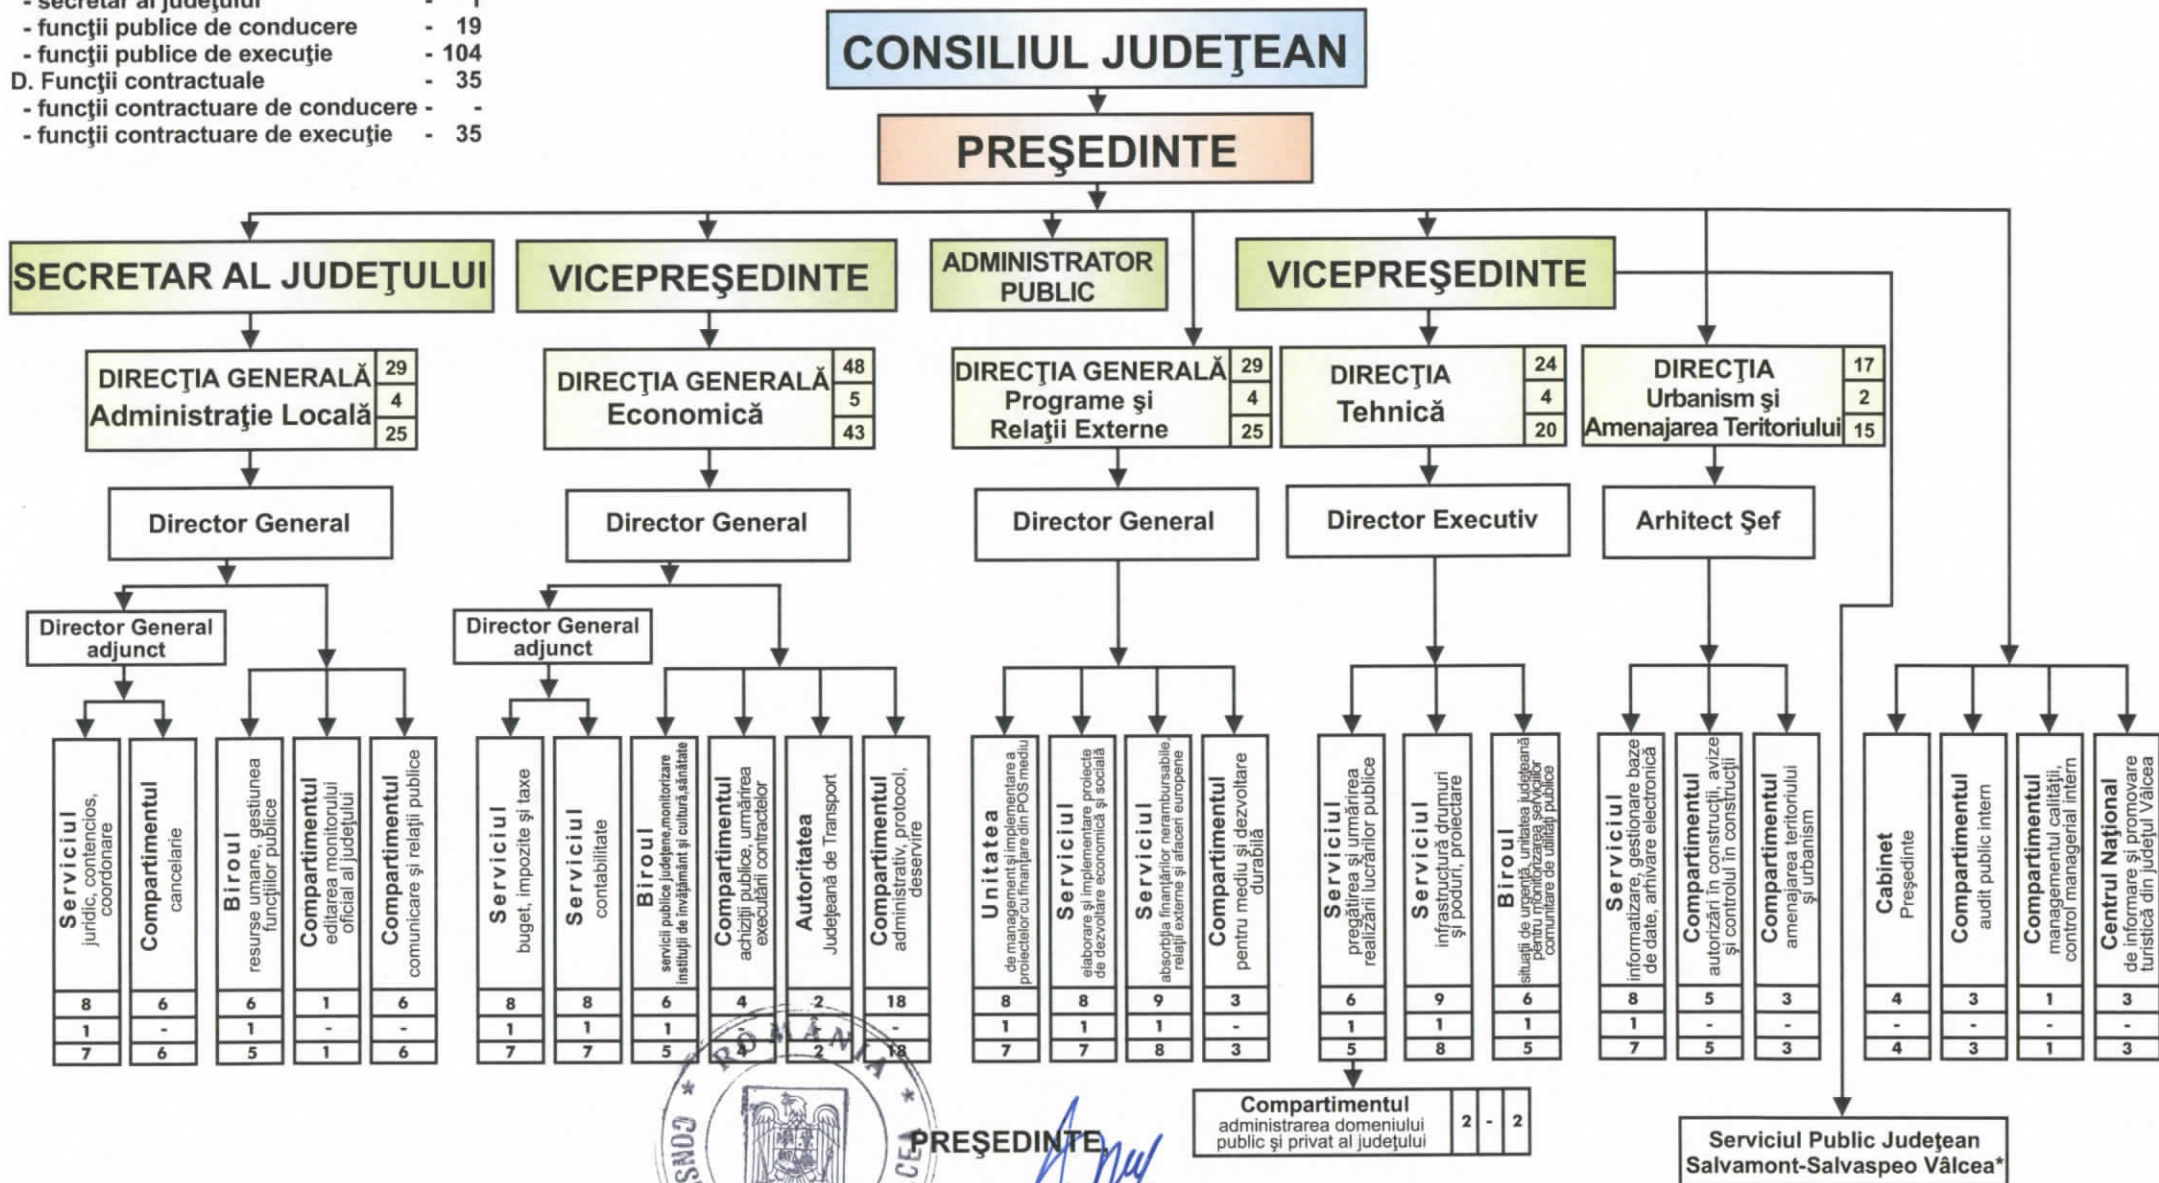

ORGANIGRAMA

aparaturii de specialitate al Consiliului Județean Vâlcea

- Total posturi: - 163
- A. Funcții de demnitate publică - 3
- B. Administrator public - 1
- Total funcții aparat de specialitate, - 159
din care:
- C. Funcții publice, din care: - 124
 - secretar al județului - 1
 - funcții publice de conducere - 19
 - funcții publice de execuție - 104
- D. Funcții contractuale - 35
 - funcții contractuale de conducere - -
 - funcții contractuale de execuție - 35

PREȘEDINTE
CONSTANTIN RADULESCU

*Activitățile specifice Serviciului Public Județean Salvamont-Salvaspeo Vâlcea se realizează pe baza unor contracte de voluntariat