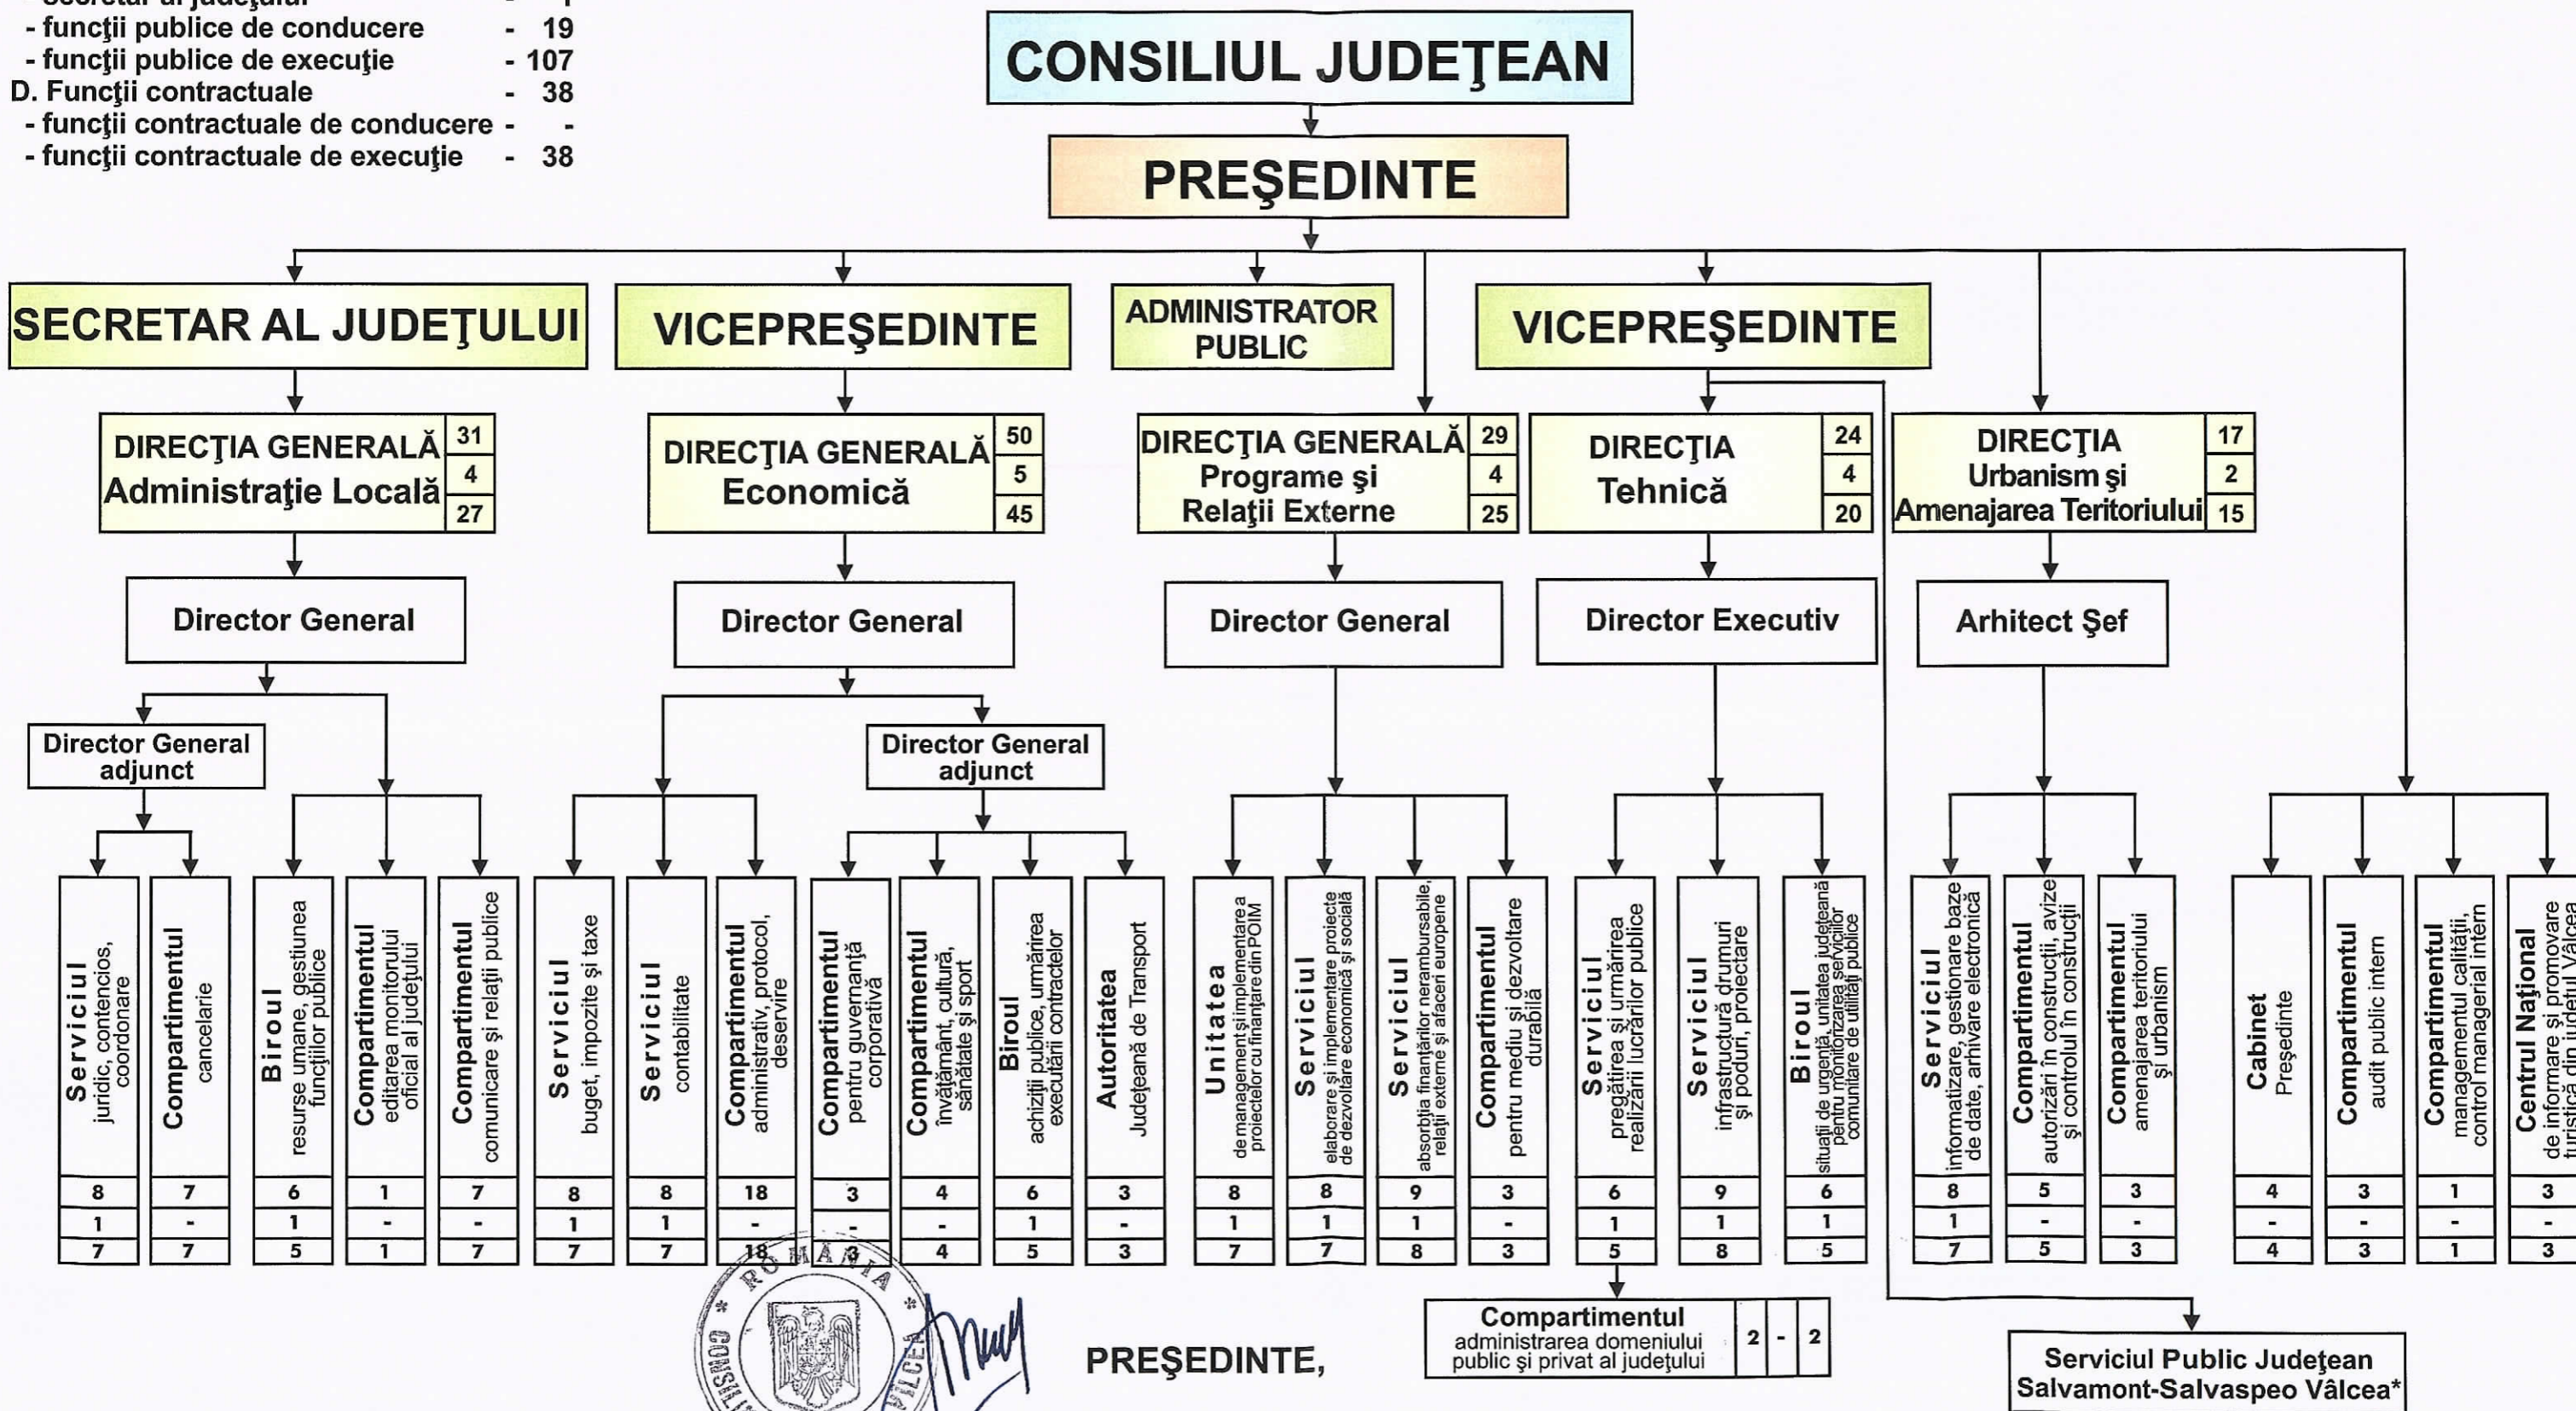

- Total posturi: - 169
- A. Funcții de demnitate publică - 3
- B. Administrator public - 1
- Total funcții aparat de specialitate, - 165
din care:
- C. Funcții publice, din care: - 127
- secretar al județului - 1
 - funcții publice de conducere - 19
 - funcții publice de execuție - 107
- D. Funcții contractuale - 38
- funcții contractuale de conducere - -
 - funcții contractuale de execuție - 38

ORGANIGRAMA

aparaturii de specialitate al Consiliului Județean Vâlcea

PREȘEDINTE,
CONSTANTIN RĂDULESCU

*Activitățile specifice Serviciului Public Județean Salvamont-Salvaspeo Vâlcea se realizează pe baza unor contracte de voluntariat